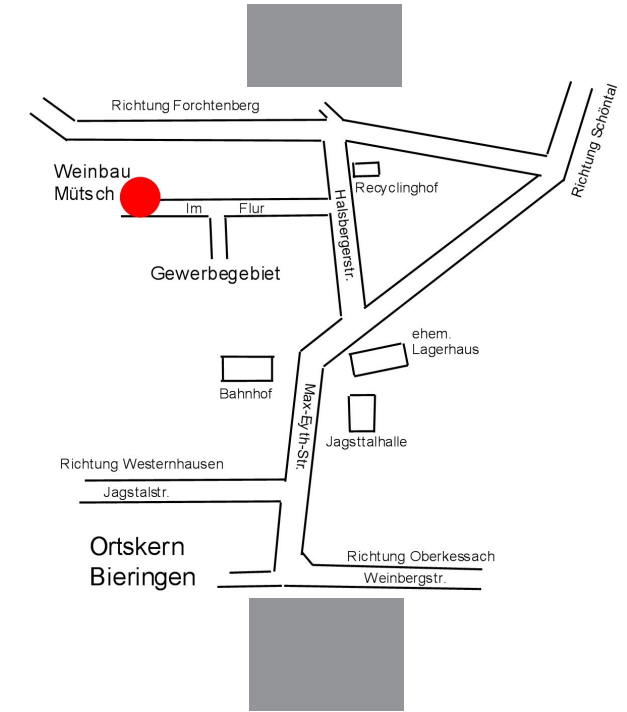

Mit Erscheinen dieser Preisliste verlieren alle vorangegangenen Preislisten ihre Gültigkeit. Stand 05/2021

Preisänderungen und Irrtümer vorbehalten

So finden Sie uns:

Rebgut Mütsch
Im Flur 6
D-74214 Schöntal-
Biringen